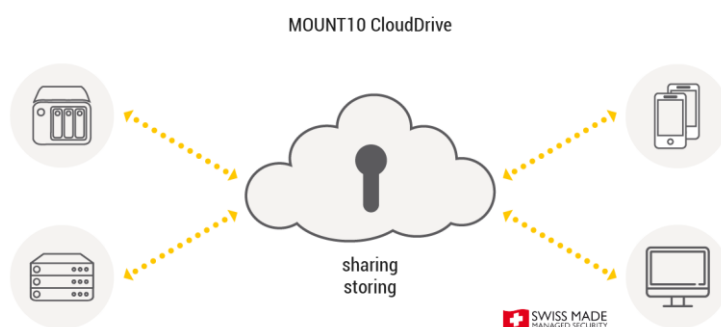

Mit M10CD werden die Verbindungen per SSL verschlüsselt und somit Ihre Daten via Internet ins SWISS FORT KNOX übertragen. **MOUNT10** erstellt für Sie einen Account mit Username und Passwort. Dieses Passwort kann von Ihnen verändert werden und bestimmt ebenfalls die Datenverschlüsselung. Dieses Passwort wird von der **MOUNT10 AG** nicht gespeichert und kann daher auch nicht wiederhergestellt werden!

Die **NAS Backup Funktionalität** ist Teil des CloudDrive Produktes. Diese Funktion erlaubt es Ihnen, mit einem WebDAV basierenden Backup App auf Ihrem Synology oder QNAP NAS, ein automatisiertes Backup auf Ihr MOUNT10 CloudDrive zu erstellen. Damit können Sie sicherstellen, dass Ihre NAS Daten auch verschlüsselt und sicher im SWISS FORT KNOX vorhanden sind.

Konzept

Mit den Installationsinformationen, die Sie von uns erhalten, stellen Sie eine sichere Verbindung zu Ihrer Cloud her. Eine Cloud funktioniert wie ein lokaler Ordner oder Laufwerk, mit dem Unterschied, dass es offsite und hochverfügbar ist. Diese Daten oder Ordner können einfach mit Aussenstehenden via URL-Link geteilt werden.

Diese Cloud kann entweder mit einem Desktop App, einem WebDAV-Client oder auch mit Ihrem Mobiltelefon (kostenpflichtiger Nextcloud Mobile-Client) genutzt und bedient werden. Natürlich haben Sie auch über einen aktuellen Webbrowser jederzeit Zugriff auf Ihre Daten.